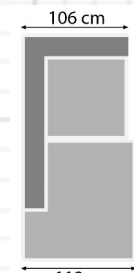

Ontwerp je eigen bank

1. Kies je opstelling 2. Kies je bekleding 3. Kies je kleur 4. Kies je opties

70 x 112 cm
1 zits zonder arm

90 x 112 cm
1 zits met 1 arm L/R

110 x 112 cm
Fauteuil

108x108 cm
Hoek vierkant

95 x 112 cm
1,5 zits zonder arm

115 x 112 cm
1,5 zits met 1 arm L/R

125 x 112 cm
Loveseat

140x160 cm
Divan rond

160 x 112 cm
2,5 zits zonder arm

180 x 112 cm
2,5 zits met 1 arm L/R

200 x 112 cm
2,5 zits met 2 armen

110x110 cm
Pouffe vierkant

190 x 112 cm
3 zits zonder arm

210 x 112 cm
3 zits met 1 arm L/R

230x 112 cm
3 zits met 2 armen

110x65 cm
Pouffe rechthoekig

320x112 cm
4 zits met 2 armen

320x112 cm
4 zits met 2 armen

106x171 cm
Longchair

250x106 cm
Hoek met 1 en eiland

230x106 cm
Hoek met 1 en eiland mini

Opstelling zoals in de showroom 3+hoek met 1 en eiland