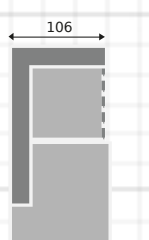

Ontwerp je eigen bank

1. Kies je opstelling
2. Kies je bekleding
3. Kies je kleur
4. Kies je opties

70x112 cm  
1 zits zonder arm

90x112 cm  
1 zits met 1 arm L/R

110x112 cm  
Fauteuil

108x108 cm  
Hoek vierkant

95x112 cm  
1,5 zits zonder arm

115x112 cm  
1,5 zits met 1 arm L/R

135x112 cm  
Loveseat

140x160 cm  
Divan rond

140x112 cm  
2 zits zonder arm

160x112 cm  
2 zits met 1 arm L/R

180x112 cm  
2 zits

160x112 cm  
2,5 zits zonder arm

180x112 cm  
2,5 zits met 1 arm L/R

200x112 cm  
2,5 zits

190x111 cm  
3 zits zonder arm

230x112 cm  
3 zits met 1 arm L/R

230x112 cm  
3 zits

320x112 cm  
4 zits, 3 kussens

320x112 cm  
4 zits, 4 kussens

106x171 cm  
Longchair

250x106 cm  
Hoek 1 eiland

230x106 cm  
Hoek 1 eiland mini