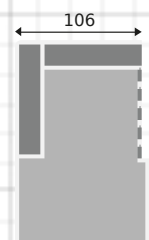

Ontwerp je eigen bank

1. Kies je opstelling
2. Kies je bekleding
3. Kies je kleur
4. Kies je opties

70x112 cm  
1 zits zonder arm

90x112 cm  
1 zits met 1 arm L/R

110x112 cm  
Fauteuil

108x108 cm  
Hoek vierkant

95x112 cm  
1,5 zits zonder arm

115x112 cm  
1,5 zits met 1 arm L/R

135x112 cm  
Loveseat

140x160 cm  
Divan rond

140x112 cm  
2 zits zonder arm

160x112 cm  
2 zits met 1 arm L/R

180x112 cm  
2 zits

160x112 cm  
2,5 zits zonder arm

180x112 cm  
2,5 zits met 1 arm L/R

200x112 cm  
2,5 zits

190x111 cm  
3 zits zonder arm

230x112 cm  
3 zits met 1 arm L/R

230x112 cm  
3 zits

320x112 cm  
4 zits, 3 kussens

320x112 cm  
4 zits, 4 kussens

106x171 cm  
Longchair

250x106 cm  
Hoek 1 eiland

230x106 cm  
Hoek 1 eiland mini