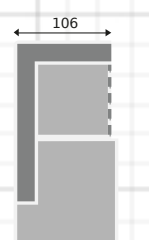

Ontwerp je eigen bank

1. Kies je opstelling
2. Kies je bekleding
3. Kies je kleur
4. Kies je opties

70x112 cm  
1 zits zonder arm

90x112 cm  
1 zits met 1 arm L/R

110x112 cm  
Fauteuil

108x108 cm  
Hoek vierkant

95x112 cm  
1,5 zits zonder arm

115x112 cm  
1,5 zits met 1 arm L/R

135x112 cm  
Loveseat

140x160 cm  
Divan rond

140x112 cm  
2 zits zonder arm

160x112 cm  
2 zits met 1 arm L/R

180x112 cm  
2 zits

160x112 cm  
2,5 zits zonder arm

180x112 cm  
2,5 zits met 1 arm L/R

200x112 cm  
2,5 zits

190x111 cm  
3 zits zonder arm

230x112 cm  
3 zits met 1 arm L/R

230x112 cm  
3 zits

320x112 cm  
4 zits, 3 kussens

320x112 cm  
4 zits, 4 kussens

106x171 cm  
Longchair

250x106 cm  
Hoek 1 eiland

230x106 cm  
Hoek 1 eiland mini